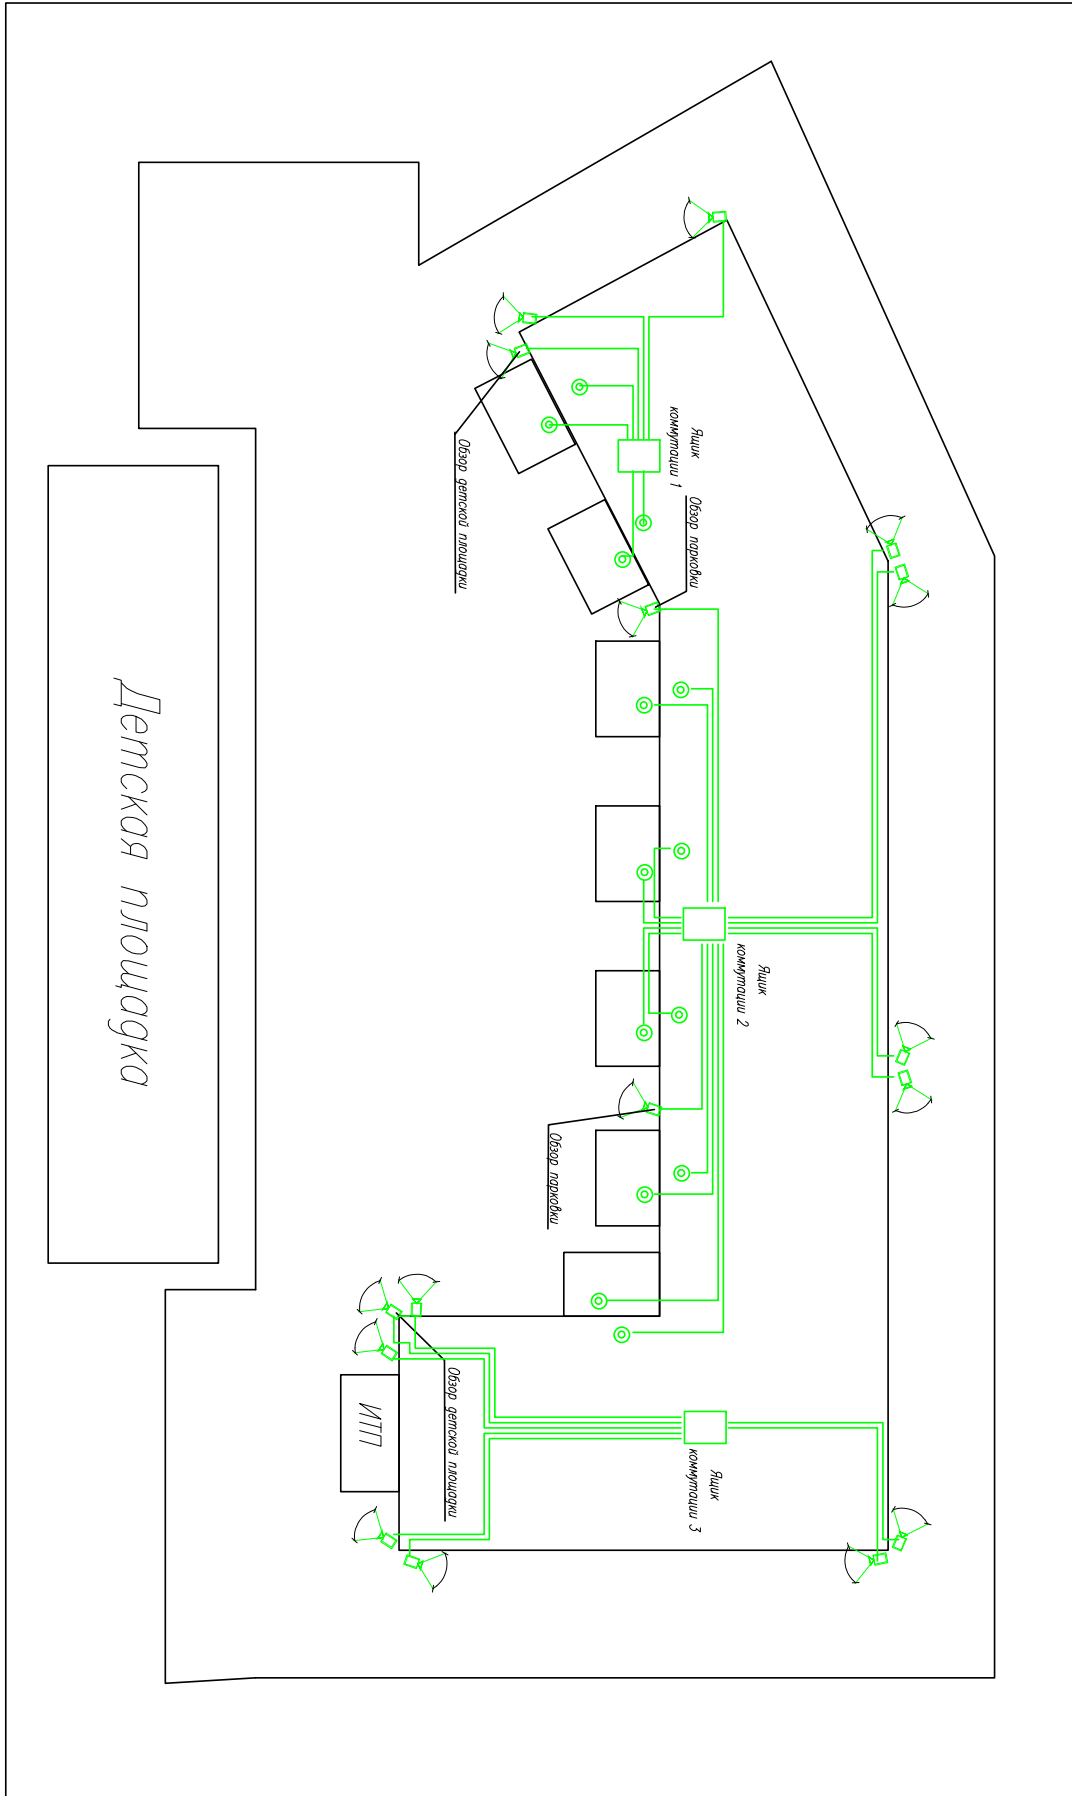

Схема системы видеонаблюдения