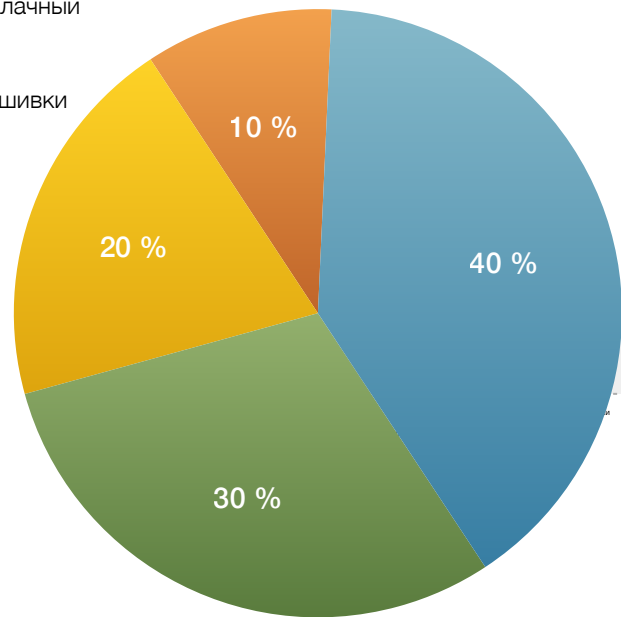

Обслуживание системы видеонаблюдения

Работы по обслуживанию системы состоят из:

- Профилактических работ:
  1) Проверка работоспособности системы
  2) Проверка пропускной способности сети, скорости обращения в облачный сервис
  3) Проверка работоспособности ПО, своевременное обновление прошивки
  4) Осмотр системы (кабельных линий, разъемы, крепления)
  5) Отчистка камер от загрязнений.
- Администрирования:
  1) Удаленное подключение для решения проблем
  2) Поддержка абонентов при подключении по инструкции.
  3) Удаленное копирование данных с регистратора при
- Консультации:
  1) Ответы на вопросы в работе системы.
- Устранение неполадок:
  1) Выезд в случае аварии системы

Из чего состоит обслуживание?

СТОИМОСТЬ ОБСЛУЖИВАНИЯ

Количество камер	Эконом	Стандарт	Премиум
Менее 4-х	2500	4000	5500
4-8 камер	3500	5000	7000
8-16 камер	5000	7000	9000
16-24 камеры	7500	10000	12500
Более 24 камер	9500	11500	14500